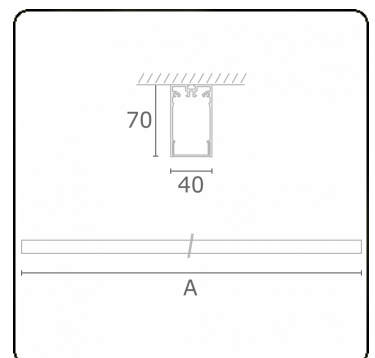

**Lichttechnische gegevens**

UGR	>19
CIE Fluxcode	49 80 96 100 66

**Afmetingen**

A	1970 mm
---	---------

**Opmerkingen**

Plafondarmatuur - Direct - HO 150mA - satiné (gelijkglijgend) - RAL

**ENERGY**

Verrijgbaar op aanvraag.