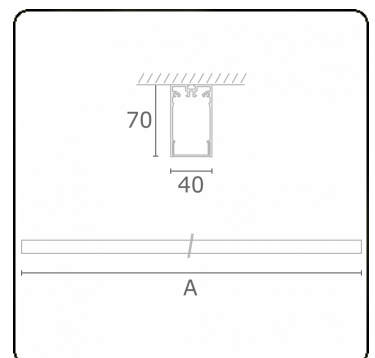

**Lichttechnische Daten**

UGR	>19
CIE Fluxcode	49 80 96 100 66

**Abmessungen**

A	1690 mm
---	---------

**Bemerkungen**

Deckenleuchte - Direkt - HO 150mA - satiniert (bündig) - RAL

**ENERGY**

Verrijgbaar op aanvraag.