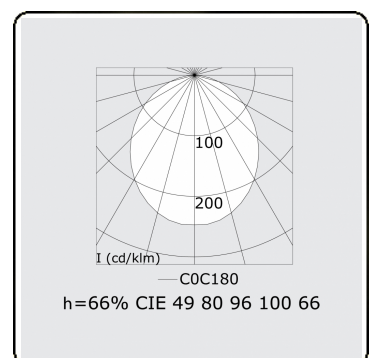

**Photometric details**

UGR	>19
CIE Fluxcode	49 80 96 100 66

**Dimensions**

A	1690 mm
---	---------

**Remarks**

Ceiling luminaire - Direct - HO 150mA - satin (flush) - RAL

**ENERGY**

Verrijgbaar op aanvraag.