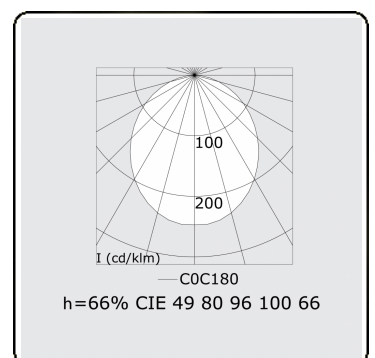

**Photometric details**

UGR	>19
CIE Fluxcode	49 80 96 100 66

**Dimensions**

A	1410 mm
---	---------

**Remarks**

Ceiling luminaire - Direct - HO 150mA - satin (flush) - RAL

**ENERGY**

Verkrijgbaar op aanvraag.