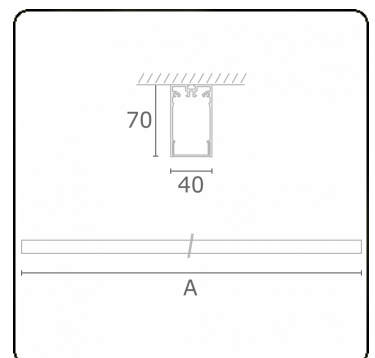

Photometric details

UGR	>19
CIE Fluxcode	49 80 96 100 66

Dimensions

A	1130 mm
---	---------

Remarks

Ceiling luminaire - Direct - HO 150mA - satin (flush) - RAL

ENERGY

Verrijgbaar op aanvraag.