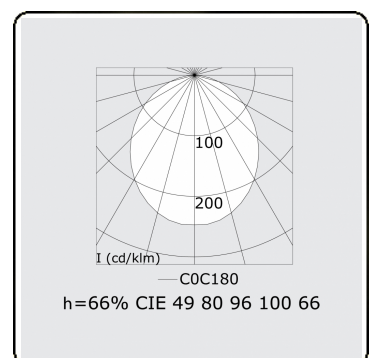

Photometric details

UGR	>19
CIE Fluxcode	49 80 96 100 66

Dimensions

A	1130 mm
---	---------

Remarks

Ceiling luminaire - Direct - HO 150mA - satin (flush) - RAL

ENERGY

Verrijgbaar op aanvraag.