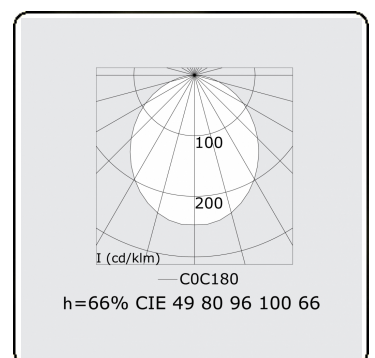

**Photometric details**

UGR	>19
CIE Fluxcode	49 80 96 100 66

**Dimensions**

A	2530 mm
---	---------

**Remarks**

Ceiling luminaire - Direct - HO 150mA - satin (flush) - RAL

**ENERGY**

Verkrijgbaar op aanvraag.