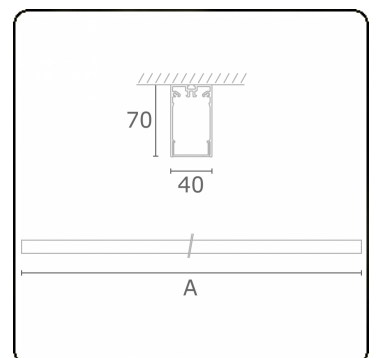

Lichttechnische gegevens

| | |
|--------------|-----------------|
| UGR | >19 |
| CIE Fluxcode | 49 80 96 100 66 |

Afmetingen

| | |
|---|---------|
| A | 2530 mm |
|---|---------|

Opmerkingen

Plafondarmatuur - Direct - HO 150mA - satiné (gelijkglijgend) - RAL