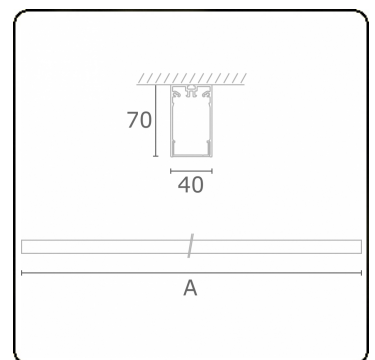

**Lichttechnische Daten**

UGR	>19
CIE Fluxcode	49 80 96 100 66

**Abmessungen**

A	2250 mm
---	---------

**Bemerkungen**

Deckenleuchte - Direkt - HO 150mA - satiniert (bündig) - RAL

**ENERGY**

Verrijgbaar op aanvraag.