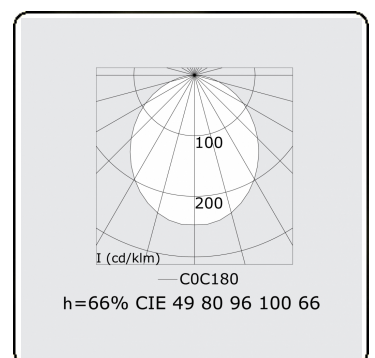

Photometric details

UGR	>19
CIE Fluxcode	49 80 96 100 66

Dimensions

A	2250 mm
---	---------

Remarks

Ceiling luminaire - Direct - HO 150mA - satin (flush) - RAL

ENERGY

Verrijgbaar op aanvraag.