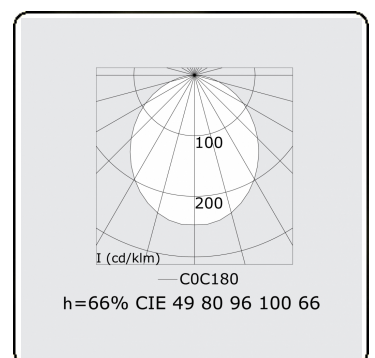

Photometric details

UGR	>19
CIE Fluxcode	49 80 96 100 66

Dimensions

A	1970 mm
---	---------

Remarks

Ceiling luminaire - Direct - HO 150mA - satin (flush) - RAL

ENERGY

Verrijgbaar op aanvraag.