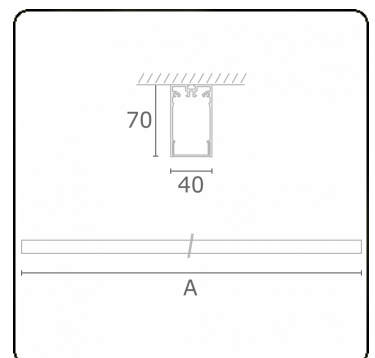

Lichttechnische gegevens

UGR	>19
CIE Fluxcode	49 80 96 100 66

Afmetingen

A	1970 mm
---	---------

Opmerkingen

Plafondarmatuur - Direct - HO 150mA - satiné (gelijkglijgend) - RAL

ENERGY

Verrijgbaar op aanvraag.