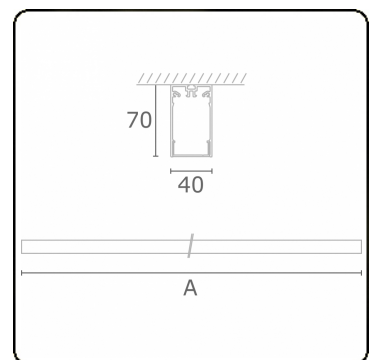

Photometric details

UGR	>19
CIE Fluxcode	49 80 96 100 66

Dimensions

A	1690 mm
---	---------

Remarks

Ceiling luminaire - Direct - HO 150mA - satin (flush) - RAL

ENERGY

Verrijgbaar op aanvraag.