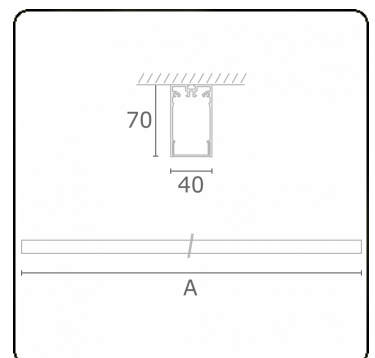

Lichttechnische gegevens

UGR	>19
CIE Fluxcode	49 80 96 100 66

Afmetingen

A	1690 mm
---	---------

Opmerkingen

Plafondarmatuur - Direct - HO 150mA - satiné (gelijkglijgend) - RAL

ENERGY

Verrijgbaar op aanvraag.