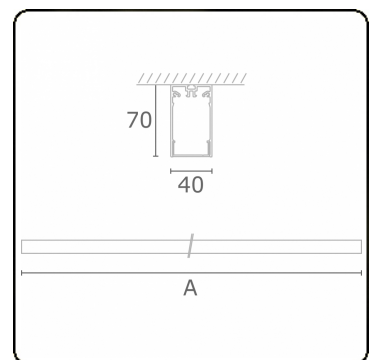

Photometric details

UGR	>19
CIE Fluxcode	49 80 96 100 66

Dimensions

A	1130 mm
---	---------

Remarks

Ceiling luminaire - Direct - HO 150mA - satin (flush) - RAL

ENERGY

Verrijgbaar op aanvraag.