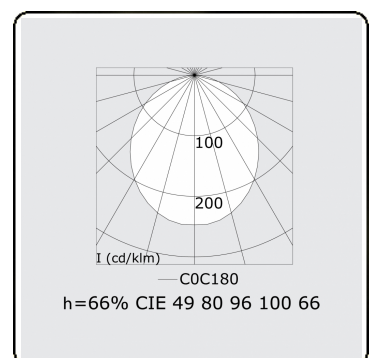

Lichttechnische gegevens

UGR	>19
CIE Fluxcode	49 80 96 100 66

Afmetingen

A	2810 mm
---	---------

Opmerkingen

Plafondarmatuur - Direct - HO 150mA - satiné (gelijkglijgend) - RAL

ENERGY

Verrijgbaar op aanvraag.