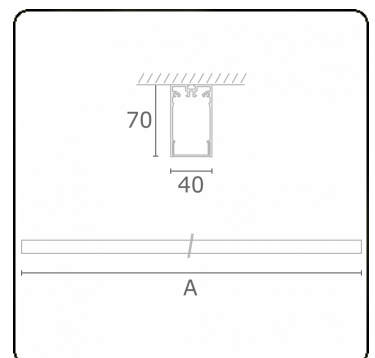

Lichttechnische Daten

UGR	>19
CIE Fluxcode	49 80 96 100 66

Abmessungen

A	2250 mm
---	---------

Bemerkungen

Deckenleuchte - Direkt - HO 150mA - satiniert (bündig) - RAL

ENERGY

Verrijgbaar op aanvraag.