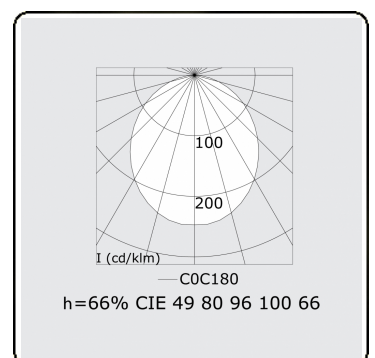

Lichttechnische gegevens

UGR	>19
CIE Fluxcode	49 80 96 100 66

Afmetingen

A	2250 mm
---	---------

Opmerkingen

Plafondarmatuur - Direct - HO 150mA - satiné (gelijkglijgend) - RAL

ENERGY

Verrijgbaar op aanvraag.