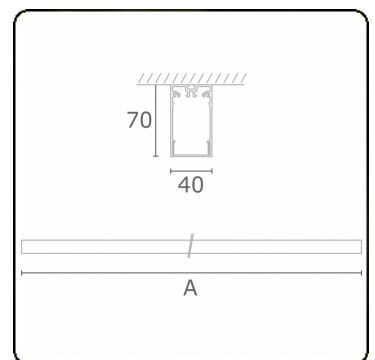

Lichttechnische Daten

UGR	>19
CIE Fluxcode	49 80 96 100 66

Abmessungen

A	1970 mm
---	---------

Bemerkungen

Deckenleuchte - Direkt - HO 150mA - satiniert (bündig) - RAL

ENERGY

Verrijgbaar op aanvraag.