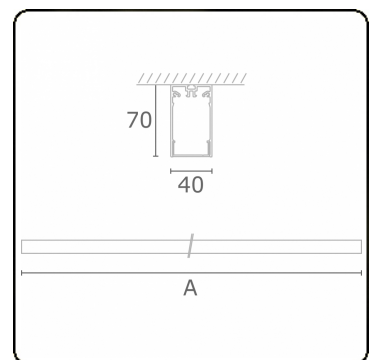

Photometric details

UGR	>19
CIE Fluxcode	49 80 96 100 66

Dimensions

A	1970 mm
---	---------

Remarks

Ceiling luminaire - Direct - HO 150mA - satin (flush) - RAL

ENERGY

Verkrijgbaar op aanvraag.