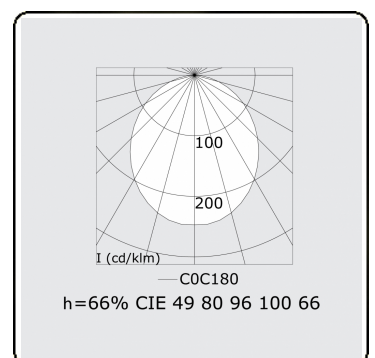

Lichttechnische gegevens

UGR	>19
CIE Fluxcode	49 80 96 100 66

Afmetingen

A	1970 mm
---	---------

Opmerkingen

Plafondarmatuur - Direct - HO 150mA - satiné (gelijkglijgend) - RAL

ENERGY

Verrijgbaar op aanvraag.