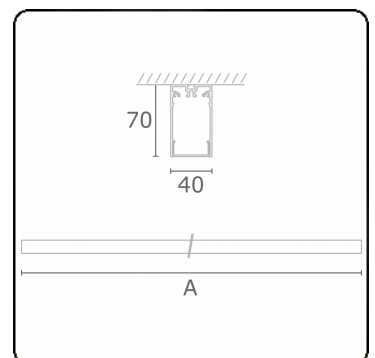

**Lichttechnische Daten**

UGR	>19
CIE Fluxcode	49 80 96 100 66

**Abmessungen**

A	1410 mm
---	---------

**Bemerkungen**

Deckenleuchte - Direkt - HO 150mA - satiniert (bündig) - RAL

**ENERGY**

Verrijgbaar op aanvraag.