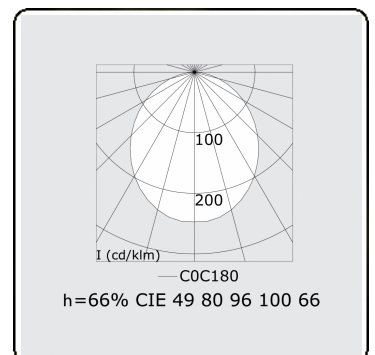

**Lichttechnische Daten**

UGR	>19
CIE Fluxcode	49 80 96 100 66

**Abmessungen**

A	1410 mm
---	---------

**Bemerkungen**

Deckenleuchte - Direkt - HO 150mA - satiniert (bündig) - RAL

**ENERGY**

Verrijgbaar op aanvraag.