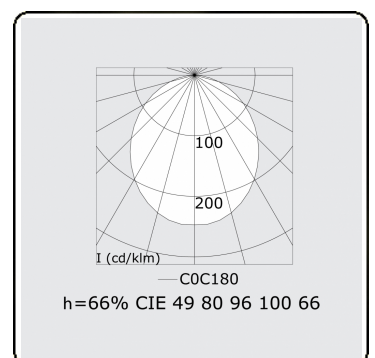

Lichttechnische Daten

UGR	>19
CIE Fluxcode	49 80 96 100 66

Abmessungen

A	1130 mm
---	---------

Bemerkungen

Deckenleuchte - Direkt - HO 150mA - satiniert (bündig) - RAL

ENERGY

Verrijgbaar op aanvraag.