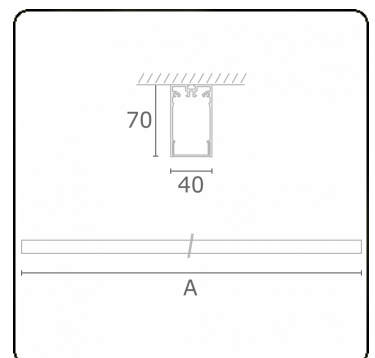

Lichttechnische gegevens

UGR	>19
CIE Fluxcode	49 80 96 100 66

Afmetingen

A	2810 mm
---	---------

Opmerkingen

Plafondarmatuur - Direct - HO 150mA - satiné (gelijkglijgend) - RAL

ENERGY

Verrijgbaar op aanvraag.