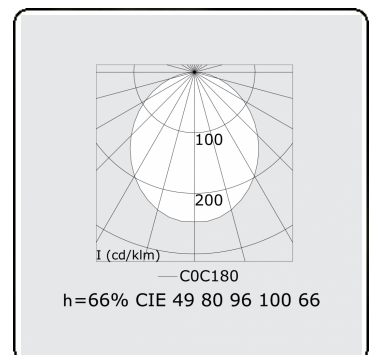

**Lichttechnische Daten**

UGR	>19
CIE Fluxcode	49 80 96 100 66

**Abmessungen**

A	2250 mm
---	---------

**Bemerkungen**

Deckenleuchte - Direkt - HO 150mA - satiniert (bündig) - RAL

**ENERGY**

Verrijgbaar op aanvraag.