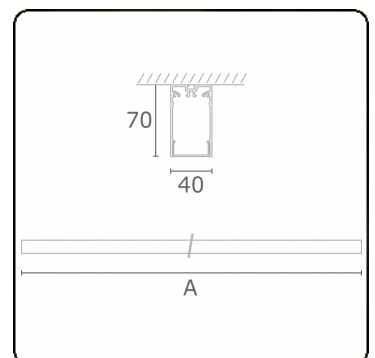

**Lichttechnische Daten**

UGR	>19
CIE Fluxcode	49 80 96 100 66

**Abmessungen**

A	2250 mm
---	---------

**Bemerkungen**

Deckenleuchte - Direkt - HO 150mA - satiniert (bündig) - RAL

**ENERGY**

Verrijgbaar op aanvraag.