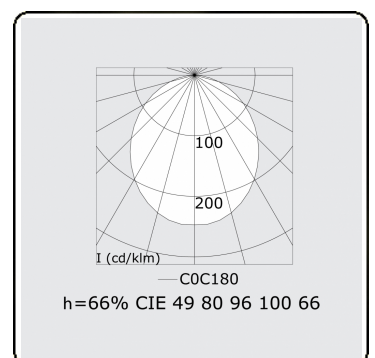

Photometric details

UGR	>19
CIE Fluxcode	49 80 96 100 66

Dimensions

A	1970 mm
---	---------

Remarks

Ceiling luminaire - Direct - HO 150mA - satin (flush) - RAL

ENERGY

Verkrijgbaar op aanvraag.