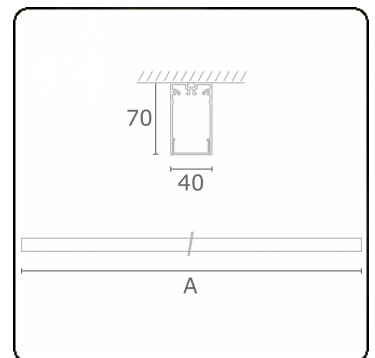

**Photometric details**

UGR	>19
CIE Fluxcode	49 80 96 100 66

**Dimensions**

A	1130 mm
---	---------

**Remarks**

Ceiling luminaire - Direct - HO 150mA - satin (flush) - RAL

**ENERGY**

Verrijgbaar op aanvraag.