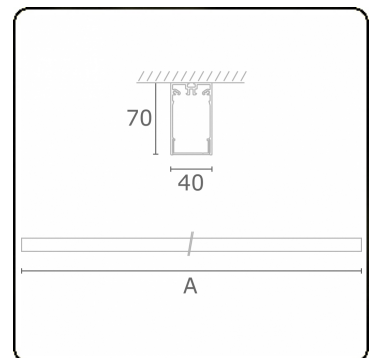

Photometric details

UGR	>19
CIE Fluxcode	49 80 96 100 66

Dimensions

A	1690 mm
---	---------

Remarks

Ceiling luminaire - Direct - HO 150mA - satin (flush) - ANO

ENERGY

Verrijgbaar op aanvraag.