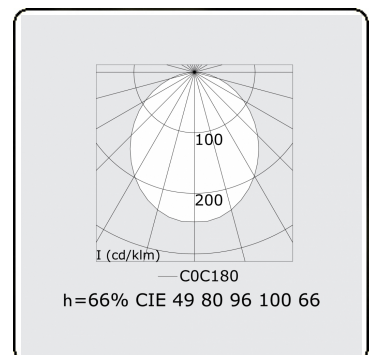

Lichttechnische gegevens

UGR	>19
CIE Fluxcode	49 80 96 100 66

Afmetingen

A	2250 mm
---	---------

Opmerkingen

Plafondarmatuur - Direct - HO 150mA - satiné (gelijkglijgend) - ANO

ENERGY

Verrijgbaar op aanvraag.