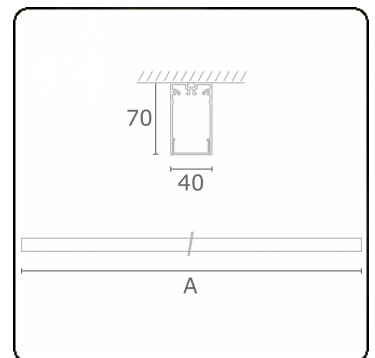

Lichttechnische gegevens

UGR	>19
CIE Fluxcode	49 80 96 100 66

Afmetingen

A	2250 mm
---	---------

Opmerkingen

Plafondarmatuur - Direct - HO 150mA - satiné (gelijkglijgend) - ANO

ENERGY

Verrijgbaar op aanvraag.