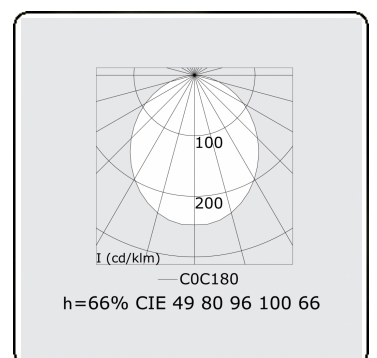

Lichttechnische gegevens

UGR	>19
CIE Fluxcode	49 80 96 100 66

Afmetingen

A	2810 mm
---	---------

Opmerkingen

Pendelarmatuur - Direct - HO 150mA - satiné (gelijkgigend) - RAL

ENERGY

Verkrijgbaar op aanvraag.