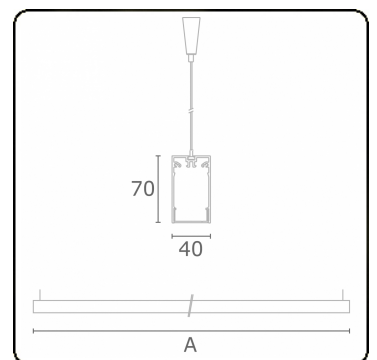

Lichttechnische gegevens

UGR	>19
CIE Fluxcode	49 80 96 100 66

Afmetingen

A	2810 mm
---	---------

Opmerkingen

Pendelarmatuur - Direct - HO 150mA - satiné (gelijkgigend) - RAL

ENERGY

Verkrijgbaar op aanvraag.