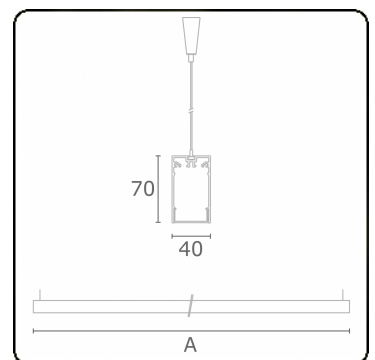

Lichttechnische Daten

UGR	>19
CIE Fluxcode	49 80 96 100 66

Abmessungen

A	2810 mm
---	---------

Bemerkungen

Pendelleuchte - Direkt - HO 150mA - satiniert (bündig) - RAL

ENERGY

Verrijgbaar op aanvraag.
Disponible sur demande.
Available on request.
Auf Anfrage.