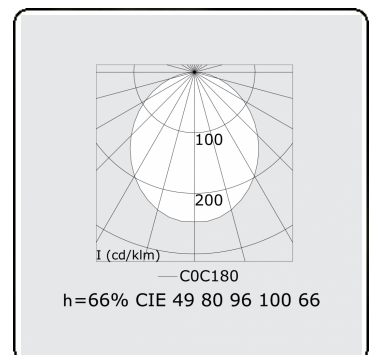

Lichttechnische Daten

UGR	>19
CIE Fluxcode	49 80 96 100 66

Abmessungen

A	2810 mm
---	---------

Bemerkungen

Pendelleuchte - Direkt - HO 150mA - satiniert (bündig) - RAL

ENERGY

Verrijgbaar op aanvraag.
Disponible sur demande.
Available on request.
Auf Anfrage.