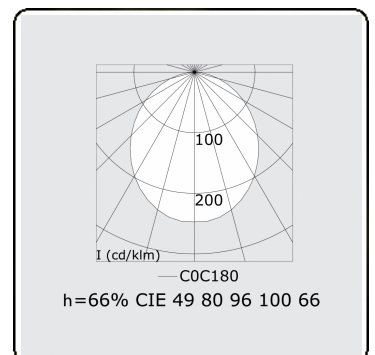

Lichttechnische gegevens

UGR	>19
CIE Fluxcode	49 80 96 100 66

Afmetingen

A	2810 mm
---	---------

Opmerkingen

Pendelarmatuur - Direct - HO 150mA - satiné (gelijkgigend) - RAL

ENERGY

Verrijgbaar op aanvraag.