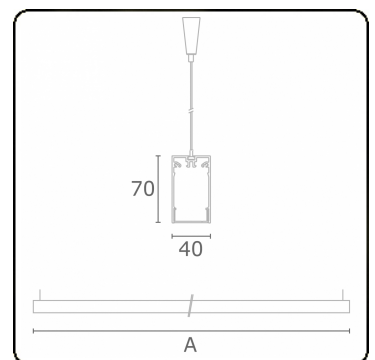

Lichttechnische gegevens

UGR	>19
CIE Fluxcode	49 80 96 100 66

Afmetingen

A	2810 mm
---	---------

Opmerkingen

Pendelarmatuur - Direct - HO 150mA - satiné (gelijkgigend) - RAL

ENERGY

Verrijgbaar op aanvraag.