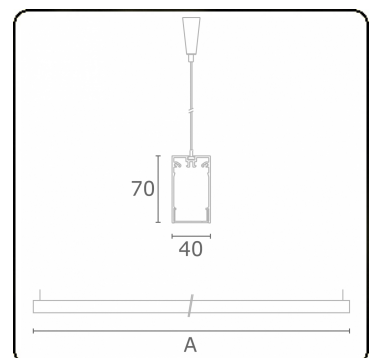

Lichttechnische gegevens

UGR	>19
CIE Fluxcode	49 80 96 100 66

Afmetingen

A	2250 mm
---	---------

Opmerkingen

Pendelarmatuur - Direct - HO 150mA - satiné (gelijkgigend) - RAL

ENERGY

Verrijgbaar op aanvraag.