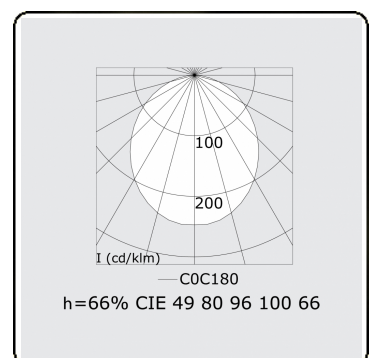

Lichttechnische gegevens

UGR	>19
CIE Fluxcode	49 80 96 100 66

Afmetingen

A	2250 mm
---	---------

Opmerkingen

Pendelarmatuur - Direct - HO 150mA - satiné (gelijkgigend) - RAL

ENERGY

Verrijgbaar op aanvraag.