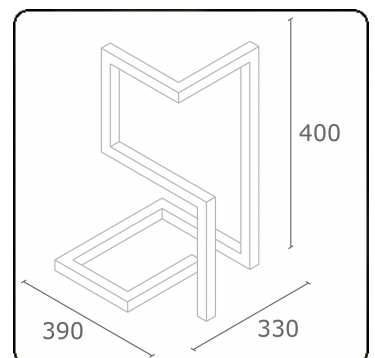

Lichttechnische gegevens

CIE Fluxcode	49 80 96 100 66
--------------	-----------------

Afmetingen

A	mm
B	mm
C	mm

ENERGY

Verrijgbaar op aanvraag.

Disponible sur demande.

Available on request.