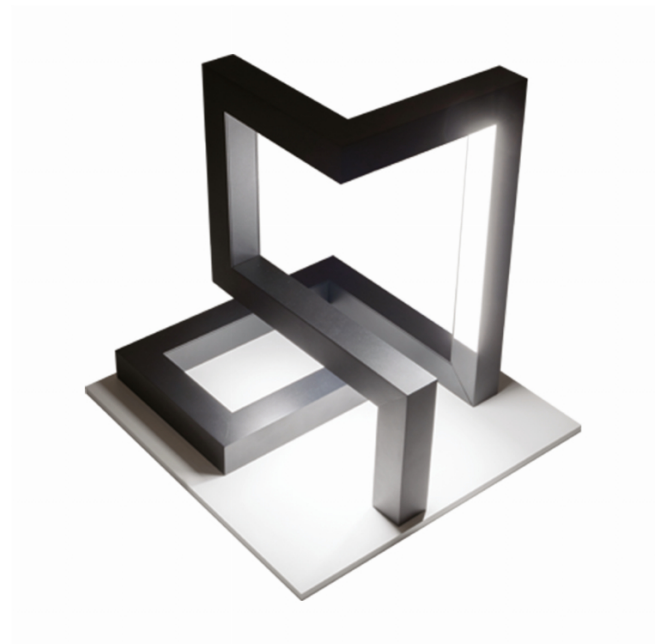

M1-E
35.14014-7916

Armatuurgegevens

Montage	Grond
Lichtuittreding	Direct
Afscherming	satiné plexi
Beschermingsgraad	IP 65
Behuizing	Aluminium
Afwerking	RAL 7016 antraciet structuur
Keurmerken	CE, ISO 9001

Elektrische Gegevens

Veiligheidsklasse	I
Voeding	230V
Voorschakelapparaat	Stroomvoeding

Lampgegevens

Lamptype	LED 4000K
Wattage	14,4W
Bruto lichtstroom	1200
Armatuur vermogen	15,8W
Aantal	1
Levensduur LED module	L80/B10 = 30000h
Kleurtolerantie	MacAdam 3
CRI	80

Lichttechnische gegevens

CIE Fluxcode	49 80 96 100 66

Afmetingen

A	mm
B	mm
C	mm

ENERGY

Verrijgbaar op aanvraag.

Disponible sur demande.

Available on request.

Auf Anfrage.

WXYZ
kWh/1000h

MULTILINE® 2019/2015