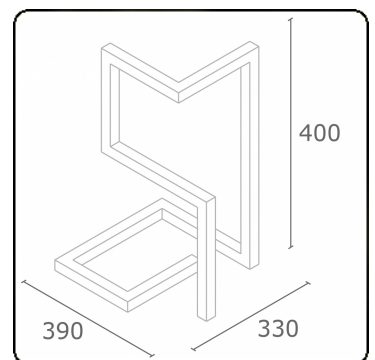

M1-E
35.14013-7916

Leuchtdaten

Montage	Boden
Lichtaustritt	Direkt
Leuchten Abdeckung	satinierte Abdeckung
Schutzgrad	IP 65
Gehäuse	Aluminium
Verarbeitung	RAL 7016 anthrazit Struktur
Prüfzeichen	CE, ISO 9001

Elektrische Eigenschaften

Schutzklasse	I
Einspeisung	230V
Vorschaltgerät	Treiber/Stromgesteuert

Lampeneigenschaften

Lamptyp	LED 3000K
Wattleistung	14,4W
Brutto Lichtstrom	1120
Lichtleistung Leuchte	15,8W
Anzahl	1
Lebensdauer LED Modul	L80/B10 = 30000h
Farbtoleranz	MacAdam 3
CRI	80

Lichttechnische Daten

CIE Fluxcode	49 80 96 100 66

ENERGY

Verrijgbaar op aanvraag.

Disponible sur demande.

Available on request.

Auf Anfrage.

WXYZ
kWh/1000h

MULTILINE®

2019/2015