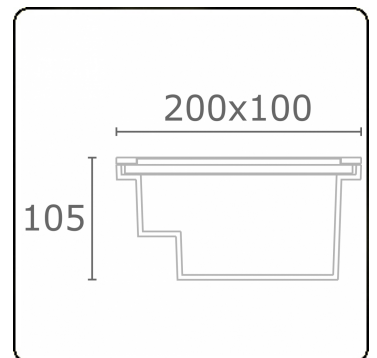

Metro-S 200x100mm - COB (weiss bedrucktes Glas) - ohne Eingießgehäuse
36.610054-0021

Leuchtendaten

Montage	Bodeneinbau
Lichtaustritt	Indirekt
Lichtstärkeverteilung	Symmetrisch
Leuchten Abdeckung	Glas
Schutzgrad	IP 67
Maximale Belastung	1000 kg überrollbar (exklusive Eingiesstopf)
T°	<75° °
Gehäuse	Aluminium/Edelstahl
Verarbeitung	Verarbeitung in matt schwarz RAL 9105
Prüfzeichen	CE, ISO 9001

Lichttechnische Daten

CIE Fluxcode	0 0 0 0 8
--------------	-----------

Bemerkungen

200x100mm weiss bedrucktes Glas

ENERGY

Verrijgbaar op aanvraag.

Disponible sur demande.

Available on request.