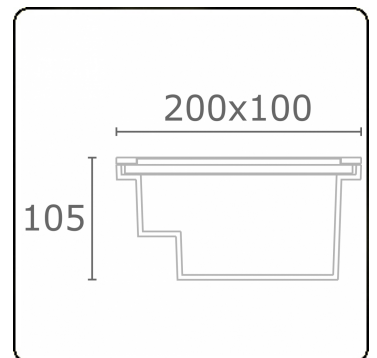

Metro-S 200x100mm - COB (wit bedrukt glas) - zonder ingietbehuizing
36.610052-0021

Armaturegegevens

Montage	Grondinbouw
Lichtuittreding	Indirect
Lichtverdeling	Symmetrisch
Afscherming	Glas
Beschermingsgraad	IP 67
Maximale belasting	1000 kg overrijdbaar (exclusief ingietpot)
T°	<75° °
Behuizing	Aluminium/Edelstaal
Afwerking	mat witte afwerking RAL 9110
Keurmerken	CE, ISO 9001

Lichttechnische gegevens

CIE Fluxcode	0 0 0 0 8
--------------	-----------

Opmerkingen

200x100mm - wit bedrukt glas

ENERGY

Verrijgbaar op aanvraag.

Disponible sur demande.

Available on request.