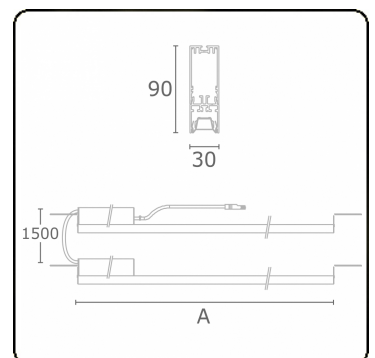

**Lichttechnische Daten**

UGR	17,0/18,2
CIE Fluxcode	90 99 100 100 68

**Abmessungen**

A	1684 mm
---	---------

**Bemerkungen**

BAP Raster 500mA

**ENERGY**

Verrijgbaar op aanvraag.