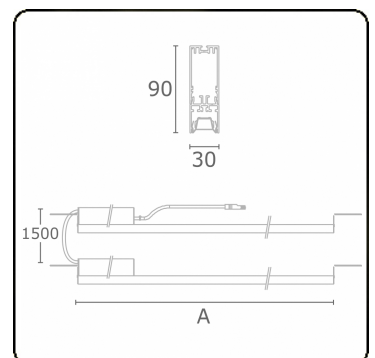

Lichttechnische gegevens

UGR	17,0/18,2
CIE Fluxcode	90 99 100 100 68

Afmetingen

A	1404 mm
---	---------

Opmerkingen

BAP - LO 500mA - 2 armaturen - RAL

ENERGY

Verrijgbaar op aanvraag.