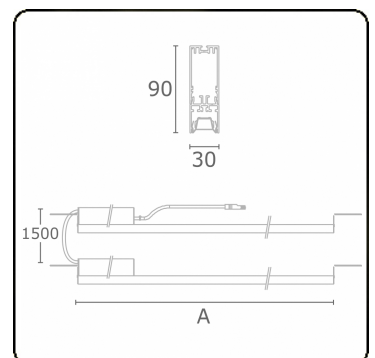

Lichttechnische Daten

UGR	17,0/18,2
CIE Fluxcode	90 99 100 100 68

Abmessungen

A	1124 mm
---	---------

Bemerkungen

BAP Raster 500mA

ENERGY

Verrijgbaar op aanvraag.