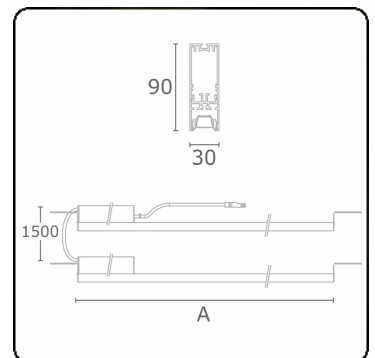

**Photometric details**

UGR	17,0/18,2
CIE Fluxcode	90 99 100 100 68

**Dimensions**

A	1124 mm
---	---------

**Remarks**

VDT louvre 500mA

**ENERGY**

Verrijgbaar op aanvraag.