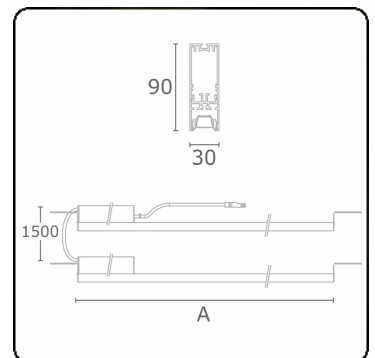

Photometric details

UGR	17,0/18,2
CIE Fluxcode	90 99 100 100 68

Dimensions

A	564 mm
---	--------

Remarks

VDT louvre 500mA

ENERGY

Verrijgbaar op aanvraag.