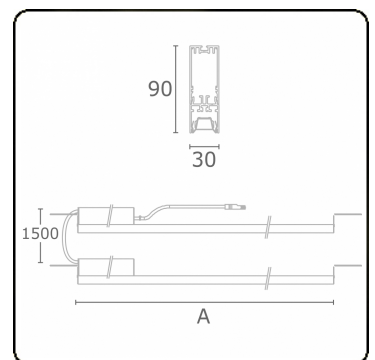

Lichttechnische Daten

| | |
|--------------|------------------|
| UGR | 16,5/17,5 |
| CIE Fluxcode | 90 99 100 100 68 |

Abmessungen

| | |
|---|--------|
| A | 844 mm |
|---|--------|

Bemerkungen

BAP Raster 400mA 2 Leuchten