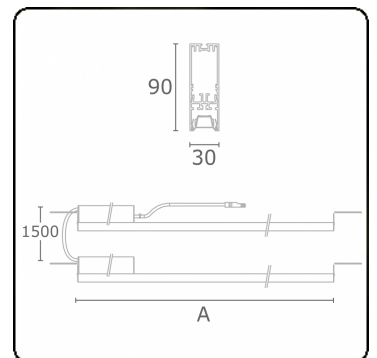

**Electric details**

Protection class	I
Supply	230V
Control gear box	Current driver DALI/TD

**Lamp details**

Lamptype	LED 4000K
Wattage	4,5W
Gross luminous flux	2 x 2460
Luminaire power	29,7W
Number	2 x 3
Lifetime LED module	L80/B10 > 72000h
Color tolerance	MacAdam 3
CRI	>80

**Photometric details**

UGR	16,5/17,5
CIE Fluxcode	90 99 100 100 68

**Dimensions**

A	844 mm
---	--------

**Remarks**

VDT louvre 400mA 2 luminaires

**ENERGY**

Verrijgbaar op aanvraag.