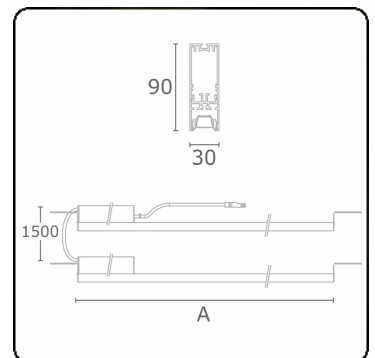

Lichttechnische Daten

UGR	16,5/17,5
CIE Fluxcode	90 99 100 100 68

Abmessungen

A	564 mm
---	--------

Bemerkungen

BAP Raster 400mA 2 Leuchten

ENERGY

Verrijgbaar op aanvraag.