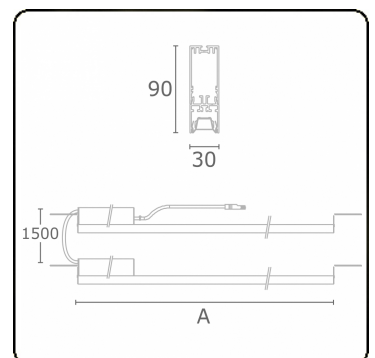

Lichttechnische gegevens

UGR	16,5/17,5
CIE Fluxcode	90 99 100 100 68

Afmetingen

A	844 mm
---	--------

Opmerkingen

BAP - LO 400mA - 2 armaturen - RAL

ENERGY

Verrijgbaar op aanvraag.