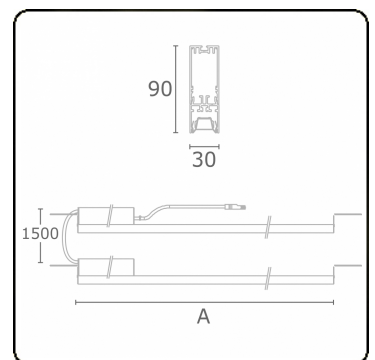

Lichttechnische Daten

UGR	16,5/17,5
CIE Fluxcode	90 99 100 100 68

Abmessungen

A	564 mm
---	--------

Bemerkungen

BAP Raster 400mA 2 Leuchten

ENERGY

A
 Verkrijgbaar op aanvraag.
B
 Disponible sur demande.
C
D
 Available on request.
E
F
 Auf Anfrage.
G