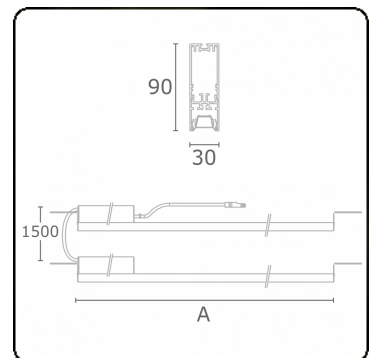

Photometric details

UGR	16,5/17,5
CIE Fluxcode	90 99 100 100 68

Dimensions

A	564 mm
---	--------

Remarks

VDT louvre 400mA 2 luminaires

ENERGY

Verrijgbaar op aanvraag.