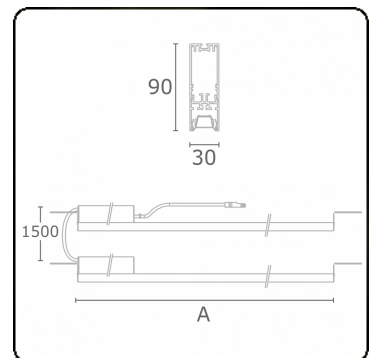

**Photometric details**

UGR	16,5/17,5
CIE Fluxcode	90 99 100 100 68

**Dimensions**

A	564 mm
---	--------

**Remarks**

VDT louvre 400mA 2 luminaires

**ENERGY**

Verkrijgbaar op aanvraag.