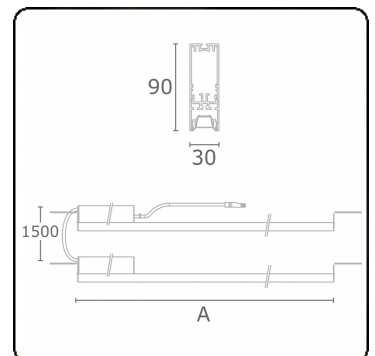

Photometric details

UGR	17,0/18,2
CIE Fluxcode	90 99 100 100 68

Dimensions

A	1684 mm
---	---------

Remarks

VDT louvre 500mA

ENERGY

Verrijgbaar op aanvraag.