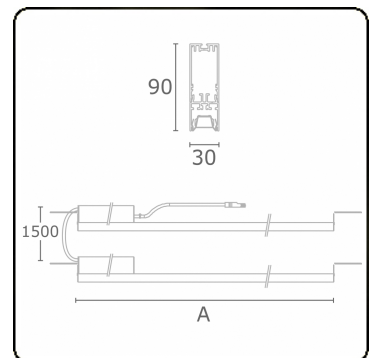

Photometric details

UGR	17,0/18,2
CIE Fluxcode	90 99 100 100 68

Dimensions

A	844 mm
---	--------

Remarks

VDT louvre 500mA

ENERGY

Verrijgbaar op aanvraag.